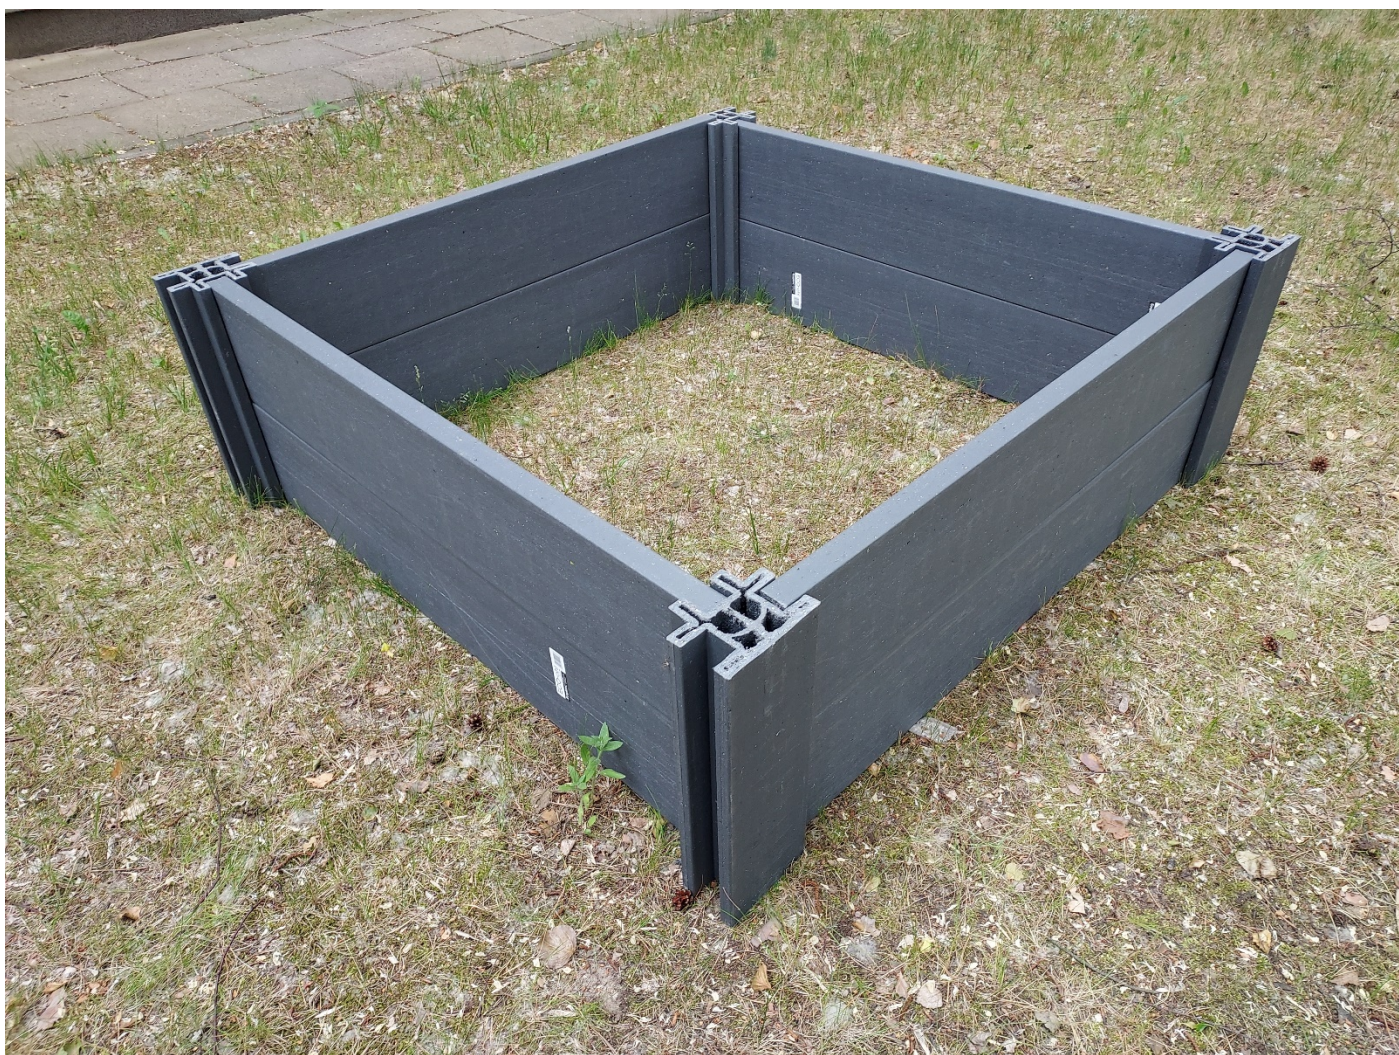

ECOPLANC

**SKRZYŃNIA PODWÓJNA
WYSOKOŚĆ 44 CM**

Zastosowania:

- skrzynie, przechowywanie różnych materiałów
- uprawa warzyw i kwiatów w przydomowych ogrodach
- piaskownice (ogrody, place zabaw)
- ścianki o wysokości 44 cm

Elementy systemu:

- profile systemowe:
 - o długość: 120 cm lub 200 cm, wys. 22 cm, szer. 4 cm
- możliwe są inne kombinacje elementów systemu (elementy można łatwo przycinać piłą do drewna)
- słupki narożne
 - o dwupak, wys. 44 cm
- górne zaślepki słupków
- paliki Ecopic do zakotwienia słupków w gruncie - opcja

Materiał ekologiczny recyklingowy, przyjazny środowisku, bardzo wytrzymały. Łatwy, szybki montaż.

Zalecamy skręcenie profili ze słupkami 1 – 2 wkrętami do drewna (np. 4,5 x 50 mm, od środka), dla większej stabilności ramy.