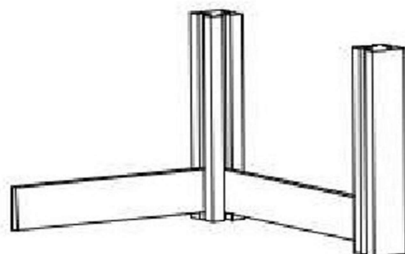

ECO-oh!
let's recycle for life

Kompostownik - moduł dodatkowy 1300L

2X

1 X

4 X

8 X

18 X

wkręty 5 x 70 mm

6 X

H

1

2

3

4

wkręty 5 x 70 mm

5